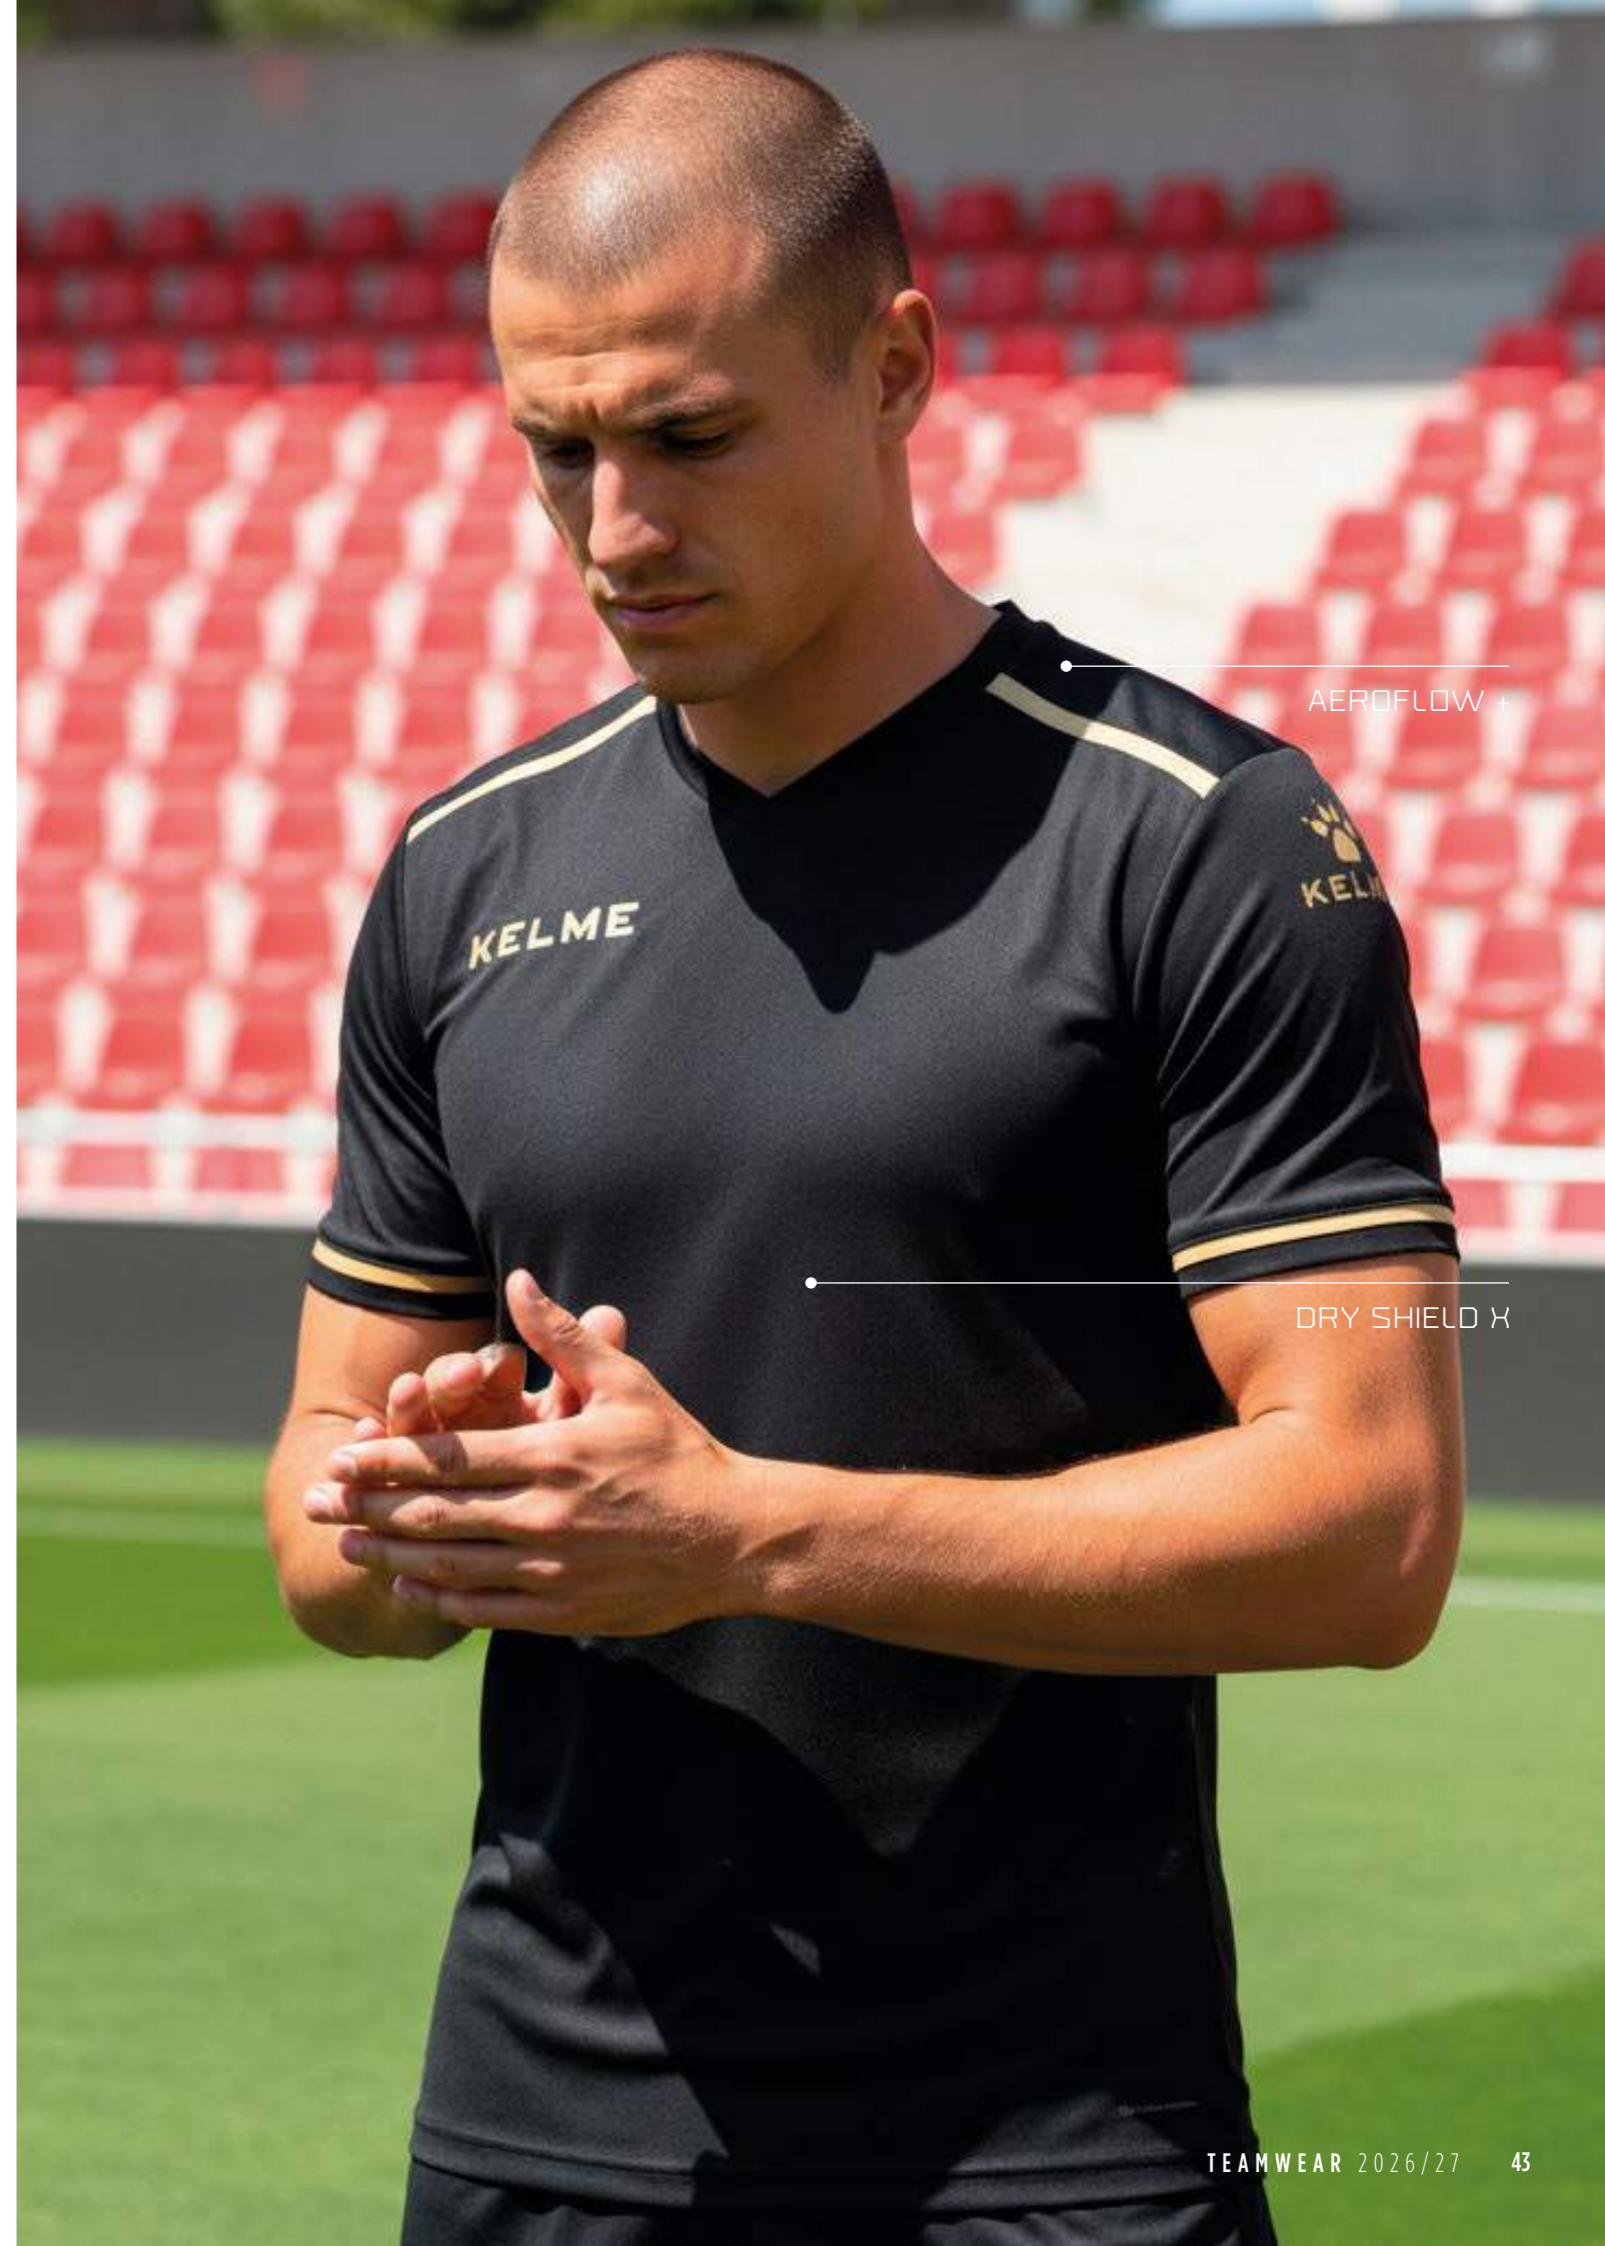

9300 Verde
Green

AEROFLOW+

DRY SHIELD X

SET ÍBICE

7351ZB3130 (KIDS) / 7351ZB1129 (ADULT)

Set Camiseta Manga Corta / Pantalón | Set Short Sleeve Jersey / Short

Composición / Composition: 100% Polyester

Tallas / Sizes (EU): 120 - 160 / XS - 4XL