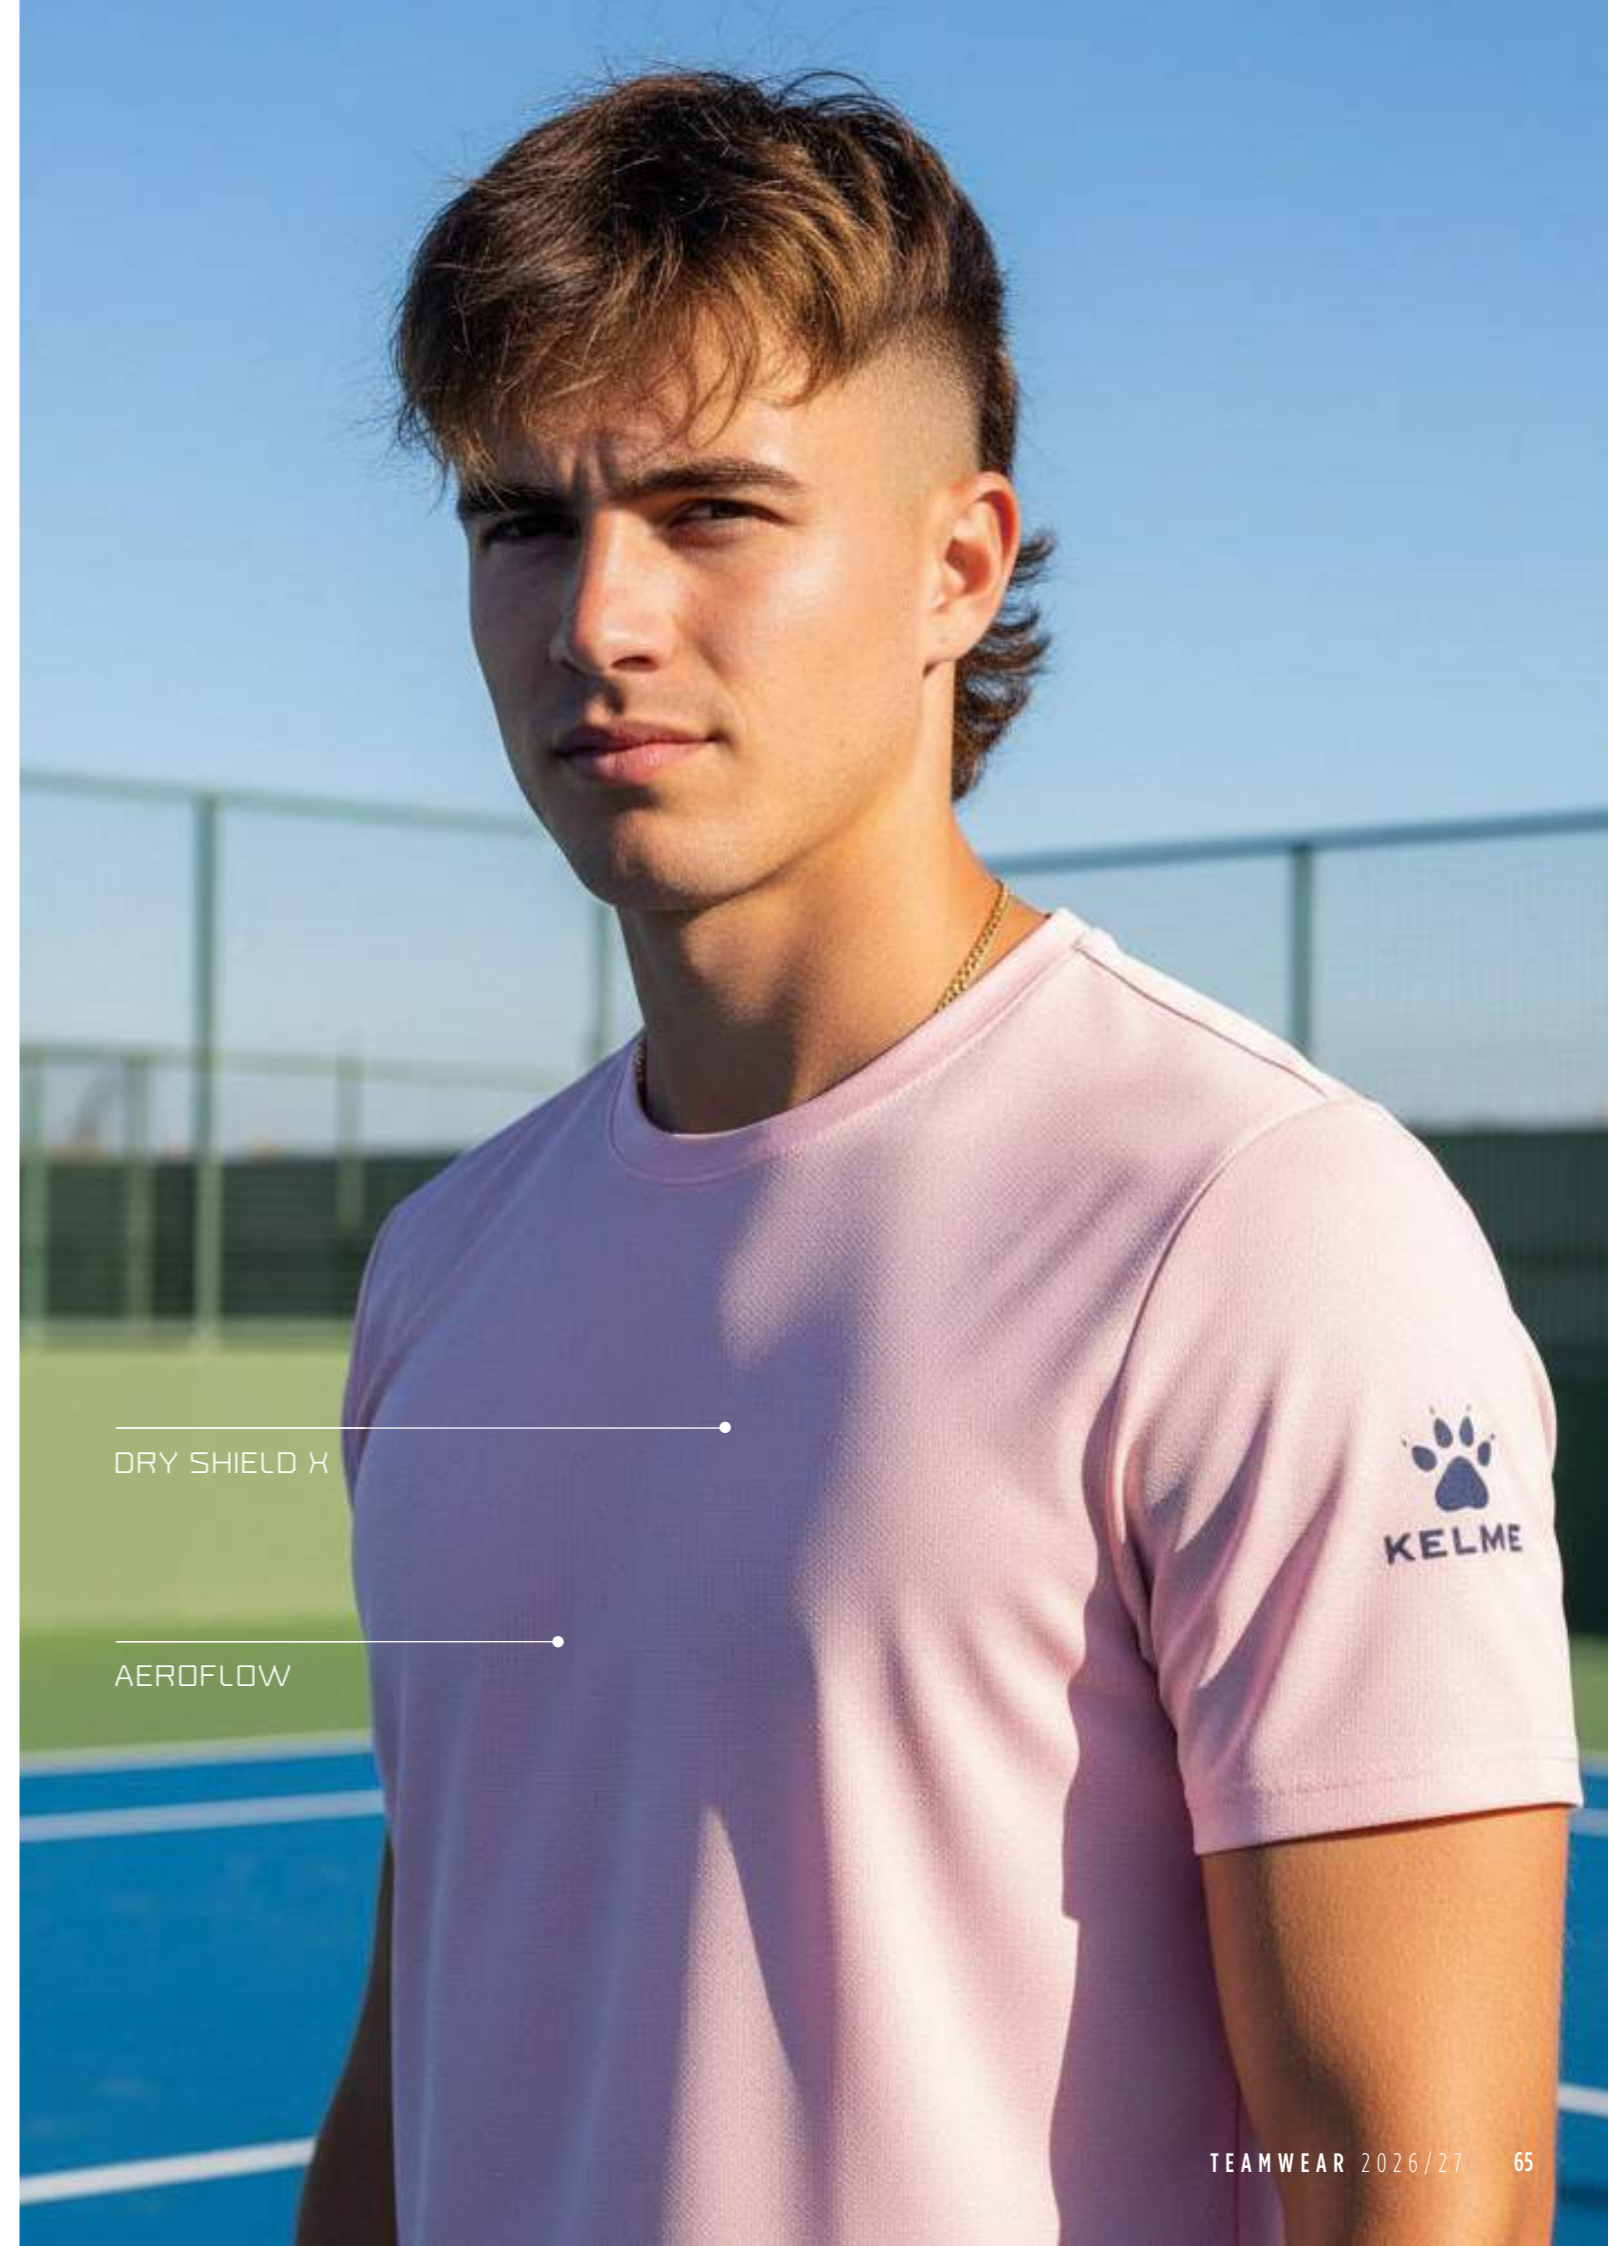

HASTA FIN DE EXISTENCIAS
UNTIL END OF STOCK

9100 Blanco
White

9481 Azul Royal / Celeste
Royal Blue / Sky Blue

9636 Rosa
Pink

9405 Azul Claro
Light Blue

9905 Amarillo Neón
Neon Yellow

9600 Rojo
Red

DRY SHIELD X