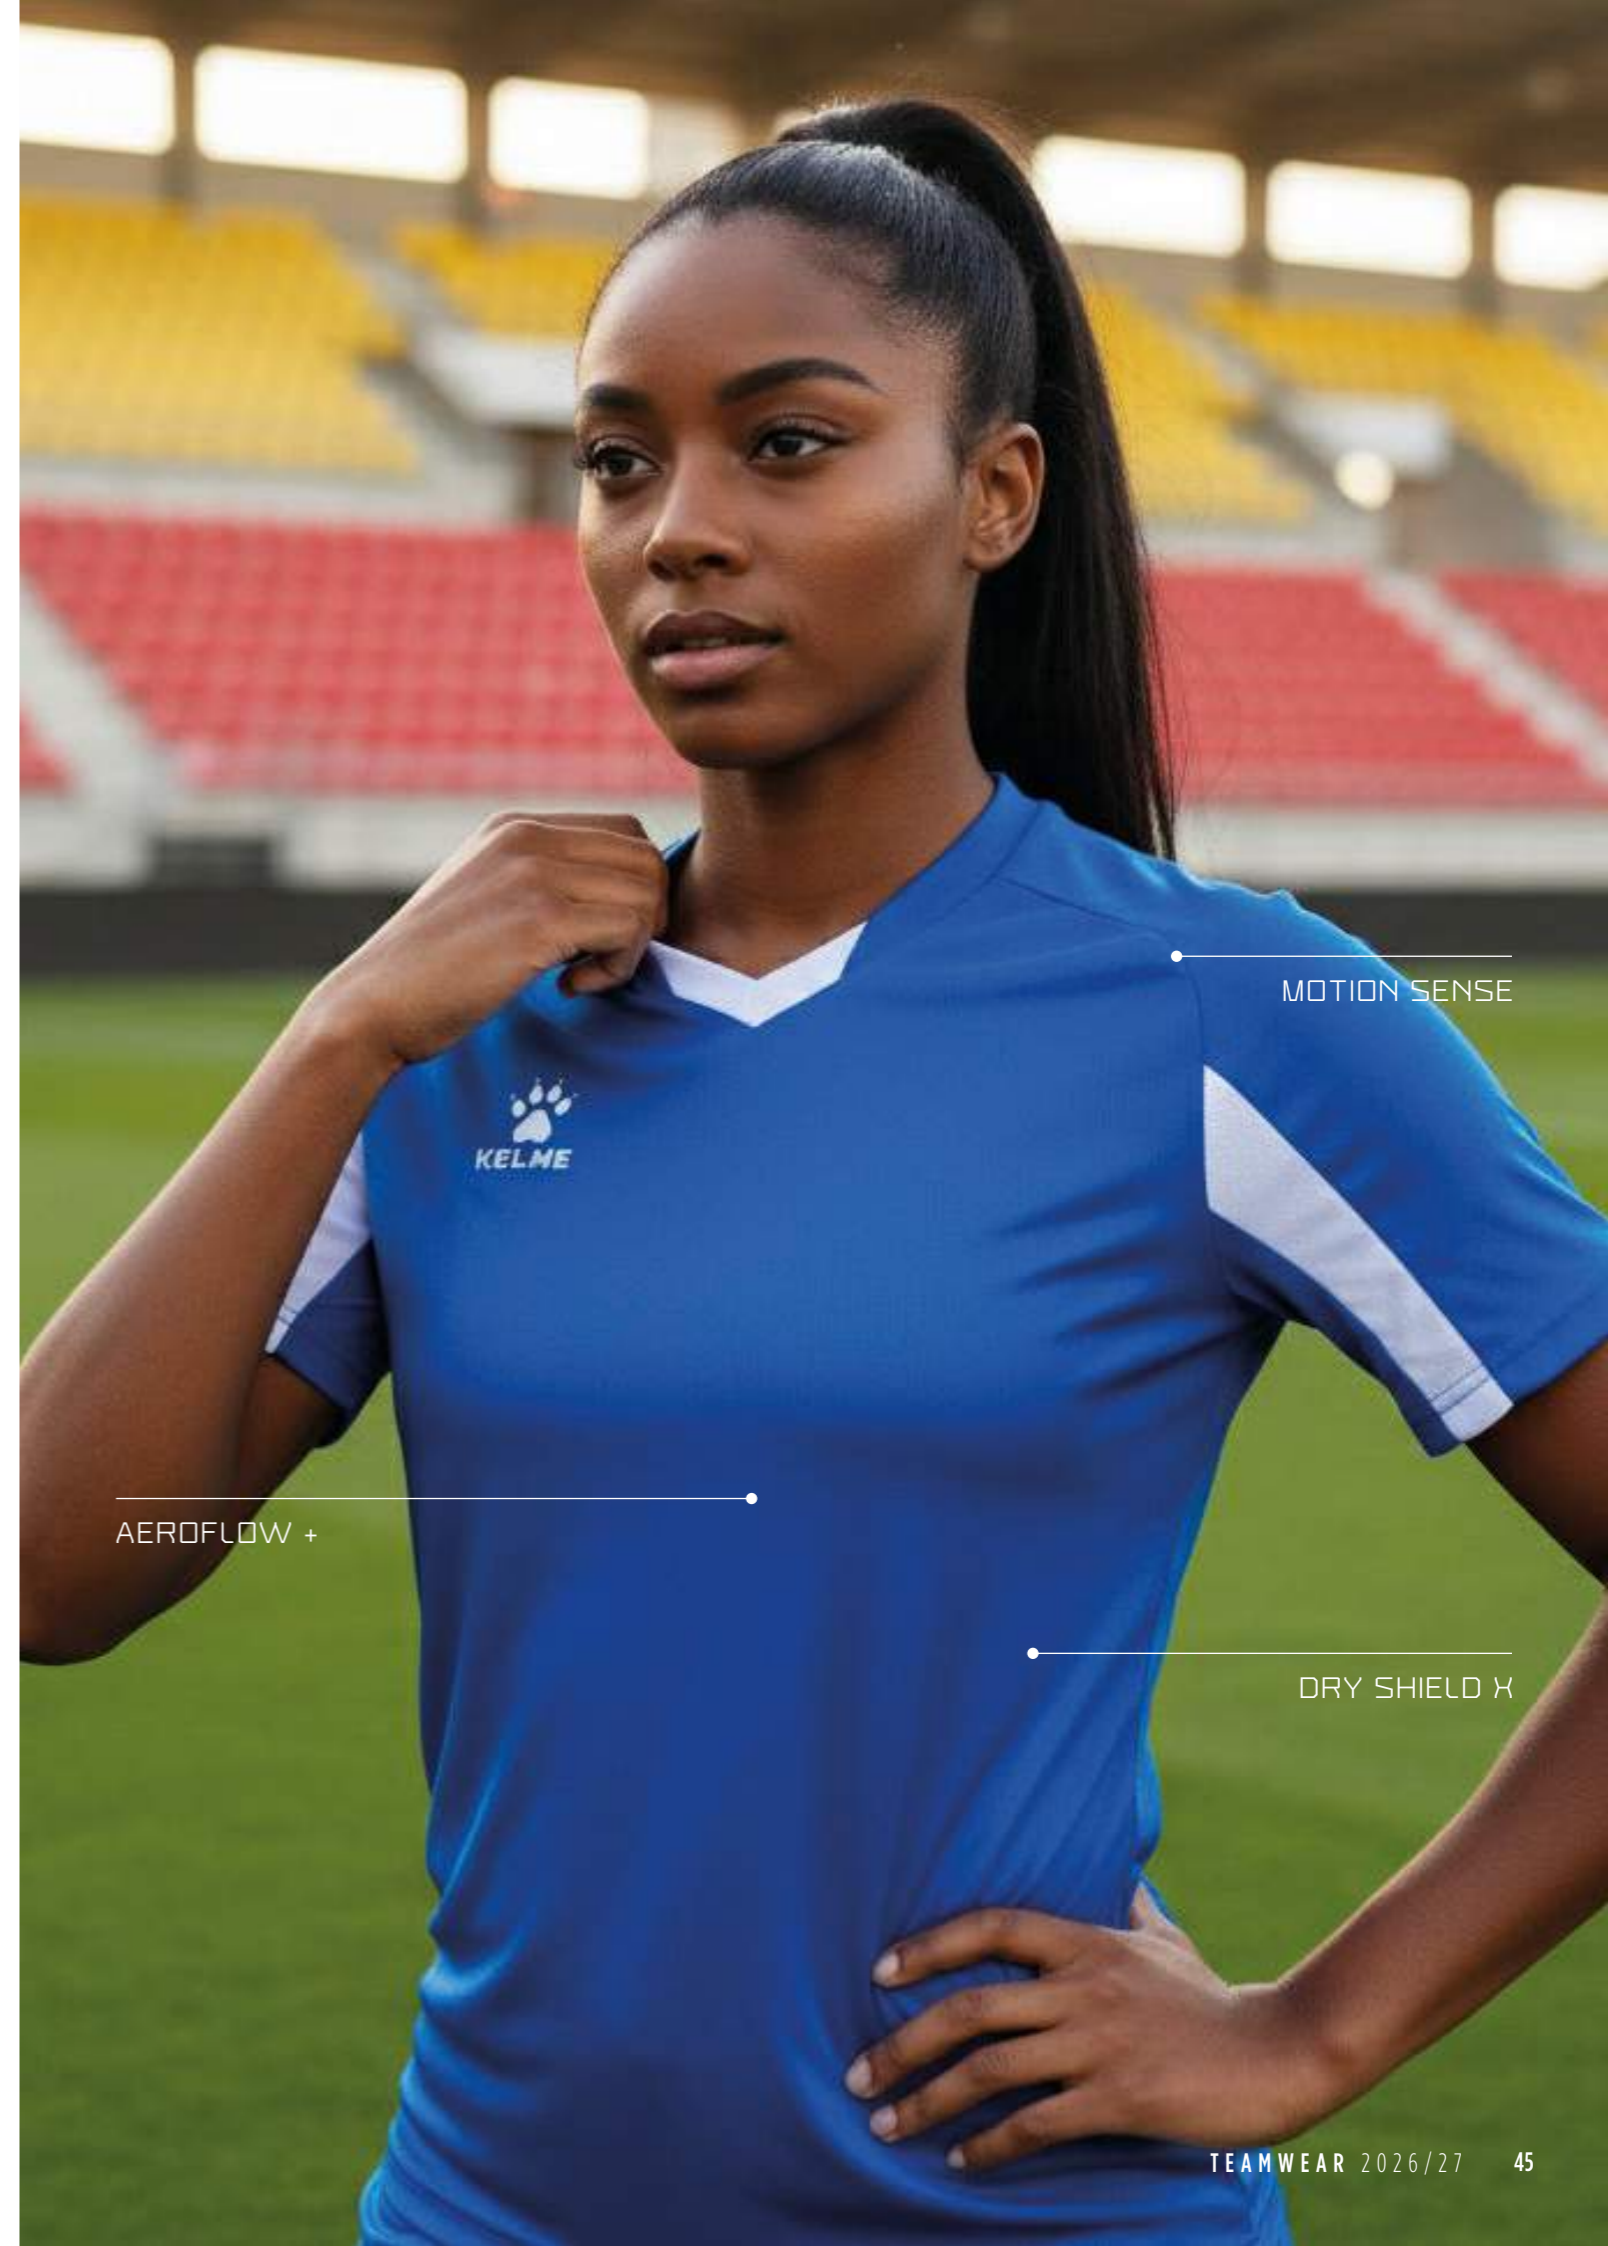

MOTION SENSE

AEROFLOW +

DRY SHIELD X

INTER T-SHIRT

7451ZB3795 (KIDS) / 7451ZB1795 (ADULT)

Camiseta Manga Corta | Short Sleeve Jersey

Composición / Composition: 100% Polyester

Tallas / Sizes (EU): 120 - 160 / XS - 6XL