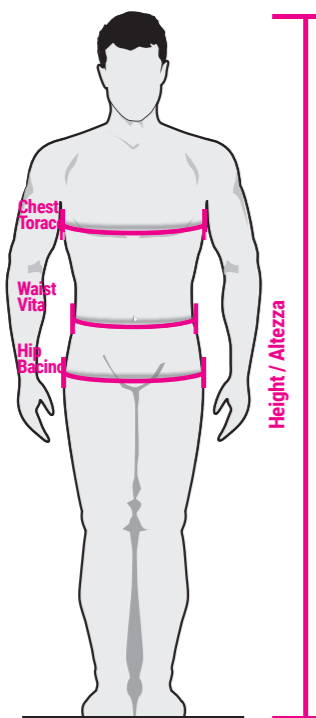

SIZE CHART

Size / Taglia	4XS	3XS	XXS	XS	S	M	L	XL	XXL	3XL	4XL
Height / Altezza	113-120	121-134	135-145	146-157	163-171	170-178	176-184	180-188	184-192	188-196	192-200
Chest / Torace	60-64	65-70	71-76	77-84	86-93	94-100	100-106	106-112	112-118	118-124	124-130
Waist / Vita	55-57	58-61	62-66	67-71	68-74	75-81	81-87	87-93	93-99	99-105	105-111
Hip / Bacino	62-66	67-71	72-77	78-82	83-89	90-96	96-102	102-108	108-114	114-120	120-126

These measurements refer to man body dimensions and not to garments.
Le misure indicate nella tabella si riferiscono alle dimensioni del corpo e non a quelle dei capi.

FITTING

REGULAR FIT

SLIM FIT

SKIN FIT

TEXTILE

TERELOPEN

100% POLYESTER
130 g/m²

Single elastic construction polyester fabric with open weave, light but resistant.

Tessuto in poliestere monoelastico con struttura a maglie aperte, leggero, ma resistente.

TERELCOMF

100% POLYESTER
145 g/m²

Multi-fiber polyester fabric with good elasticity and extra softness.

Tessuto in poliestere multifibra a bava tonda caratterizzato da una buona elasticità e da una particolare morbidezza.

TERELSTRETCH

88% POLYESTER
12% ELASTANE
200 g/m²

Elastomeric polyester fabric, comfortable and fresh, highly resistant.

Tessuto in poliestere a fibra elastomerica, confortevole, fresco e ad elevata resistenza.

MICRO-TEREL

100% POLYESTER
115 g/m²

Plain polyester interlock fabric with microhole membrane to quickly release perspiration. Wind-proof construction. Its velvety effect makes it elegant and comfortable.

Tessuto in poliestere liscio a trama fitta e membrana microporosa che favorisce la traspirazione. La sua costruzione ha un'azione antivento. Il suo effetto vellutato lo rende elegante e confortevole.

POLYSOFT

100% POLYESTER
220 g/m²

Polyester fabric, with new design and concept. Specially designed for sports activities. Elastic yarn and its technical construction give highest comfort ensuring an excellent fit.

Tessuto in poliestere di nuova concezione e design. L'elasticità della fibra e la particolare costruzione tecnica permette di offrire un massimo comfort garantendo un'ottima vestibilità.

SOCKS SIZING CHART TABELLA TAGLIE CALZE

Size / Taglia	SENIOR	JUNIOR	KIDS
EU	40 / 46	35 / 39	30 / 34